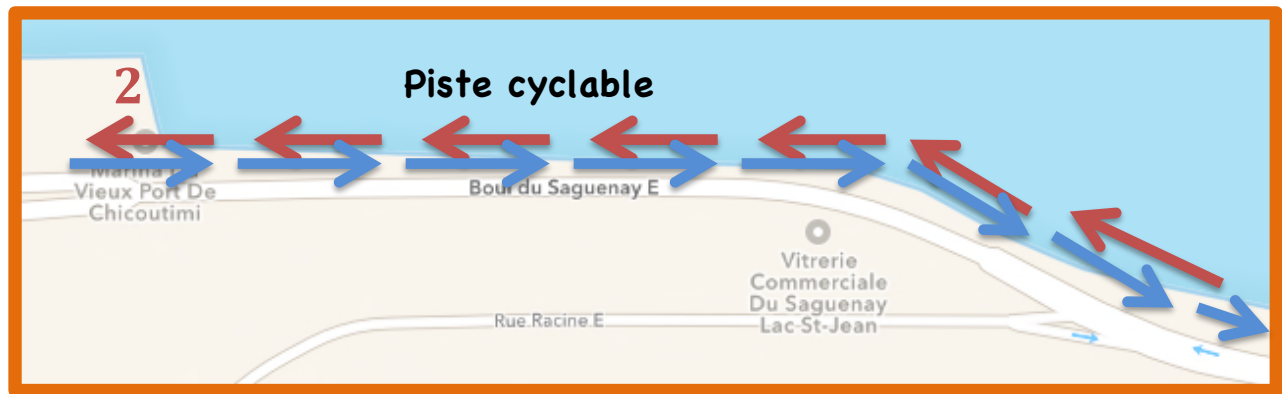

Rive nord

Détour Toilette

Rive sud

5 Détour du 5km

#

o

X Départ devant le hangar

T Toilette accès extérieur

P point d'eau 2 directions

↳ Détour  
Fin de  
la piste  
cyclable