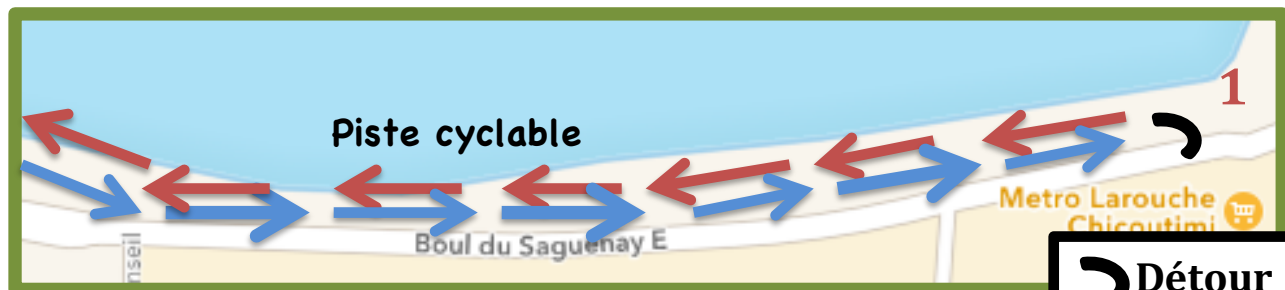

Rive nord

Détour Toilette

Rive sud

5 Détour du 5km

#

o

X Départ devant le hangar

T Toilette accès extérieur

P point d'eau 2 directions

↳ Détour  
Fin de  
la piste  
cyclable