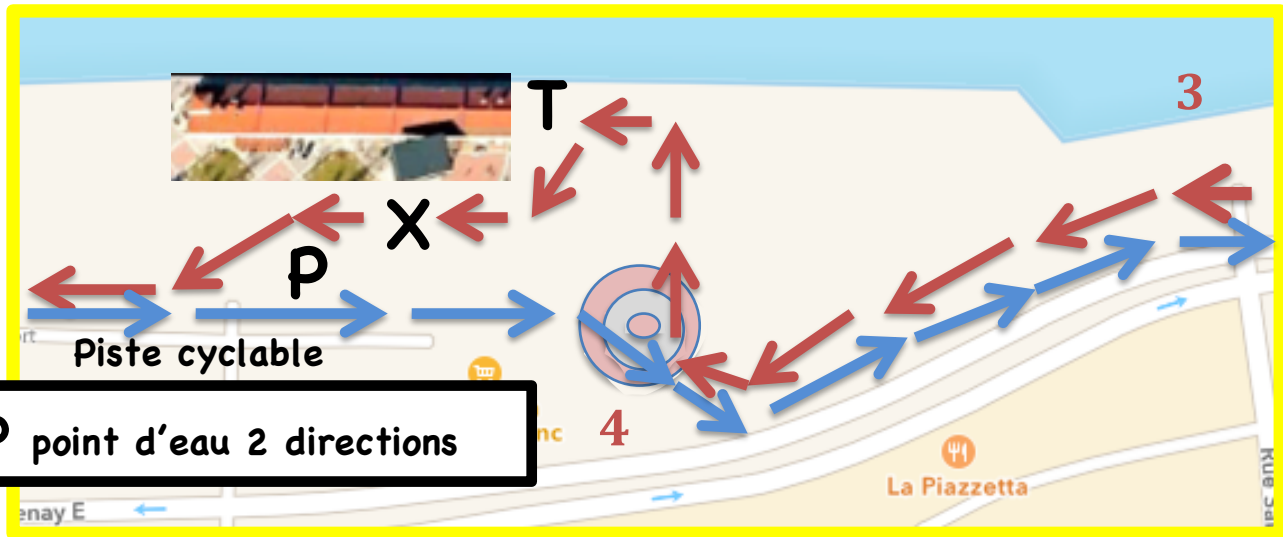

Rive nord

Détour Toilette

Rive sud

5 Détour du 5km

#

o

X Départ devant le hangar

T Toilette accès extérieur

P point d'eau 2 directions

↳ Détour  
Fin de  
la piste  
cyclable