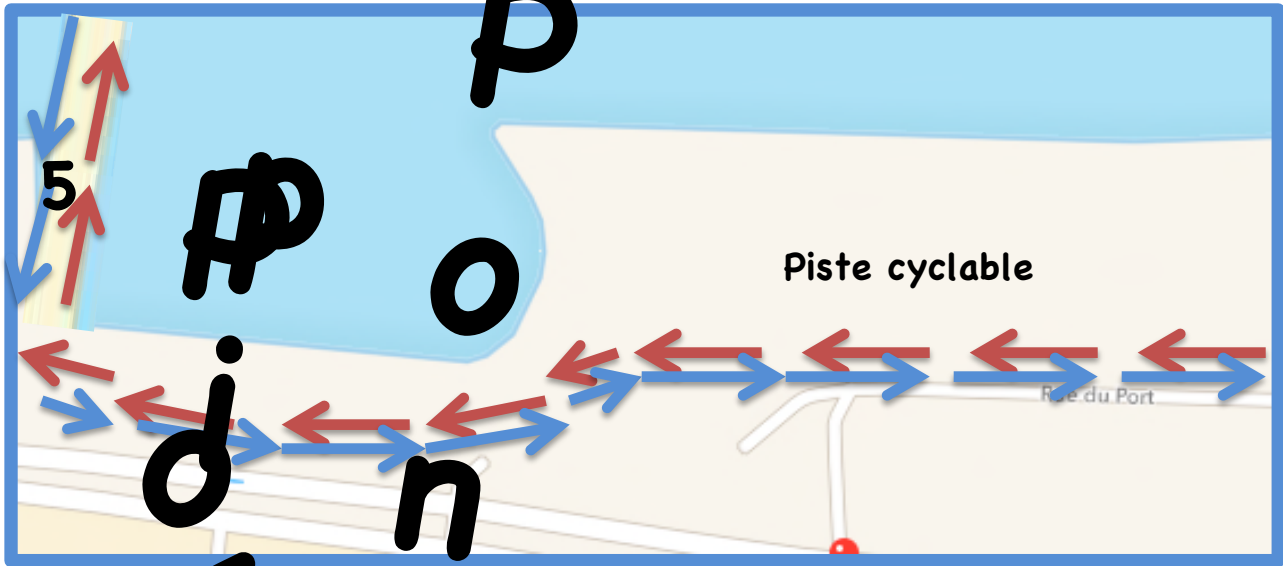

Rive nord

Détour Toilette

Rive sud

5 Détour du 5km

#

o

X Départ devant le hangar

T Toilette accès extérieur

P point d'eau 2 directions

↳ Détour  
Fin de  
la piste  
cyclable